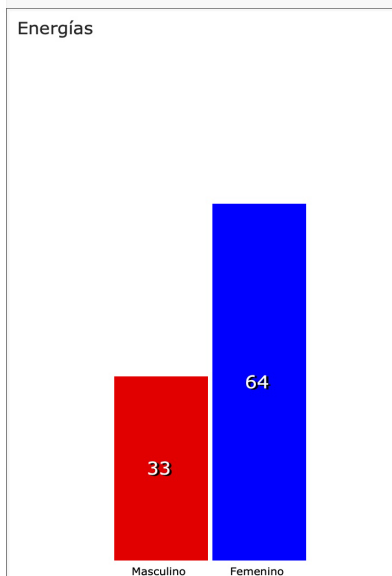

## Barranquilla

74°47'O 10°58"N

1987-02-22 2:30 PM GMT--5h

Hora sideral: 12:39:28

### Energías

Masculino 33  
Femenino 64