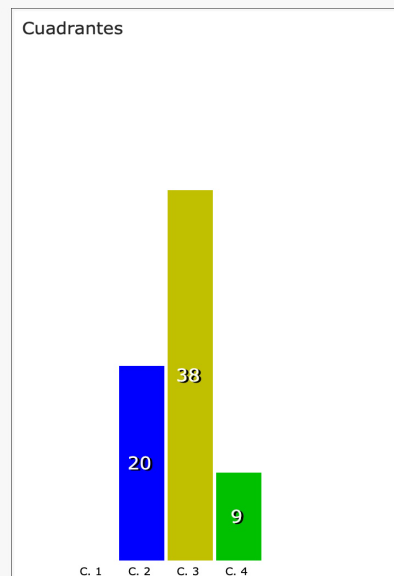

## Barranquilla

74°47'O 10°58"N

1987-02-22 2:30 PM GMT--5h

Hora sideral: 12:39:28