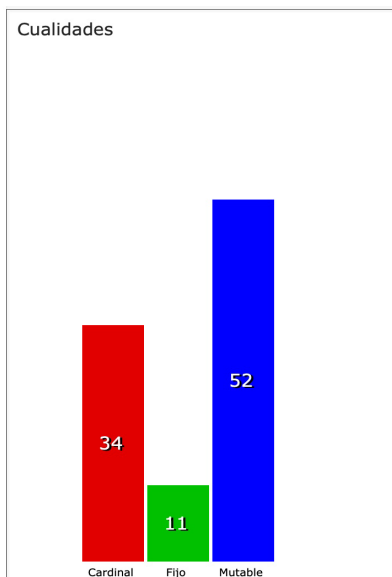

## Barranquilla

74°47'O 10°58"N

1987-02-22 2:30 PM GMT--5h

Hora sideral: 12:39:28