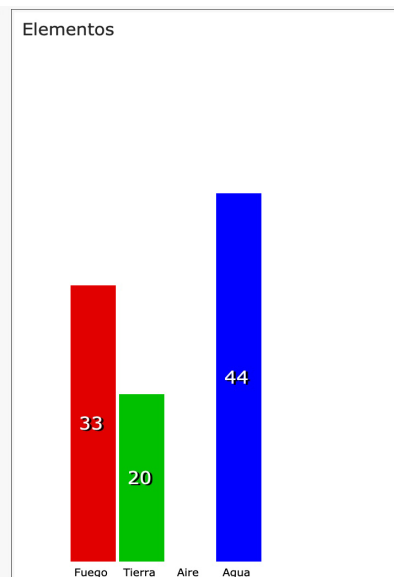

## Barranquilla

74°47'O 10°58"N

1987-02-22 2:30 PM GMT--5h

Hora sideral: 12:39:28